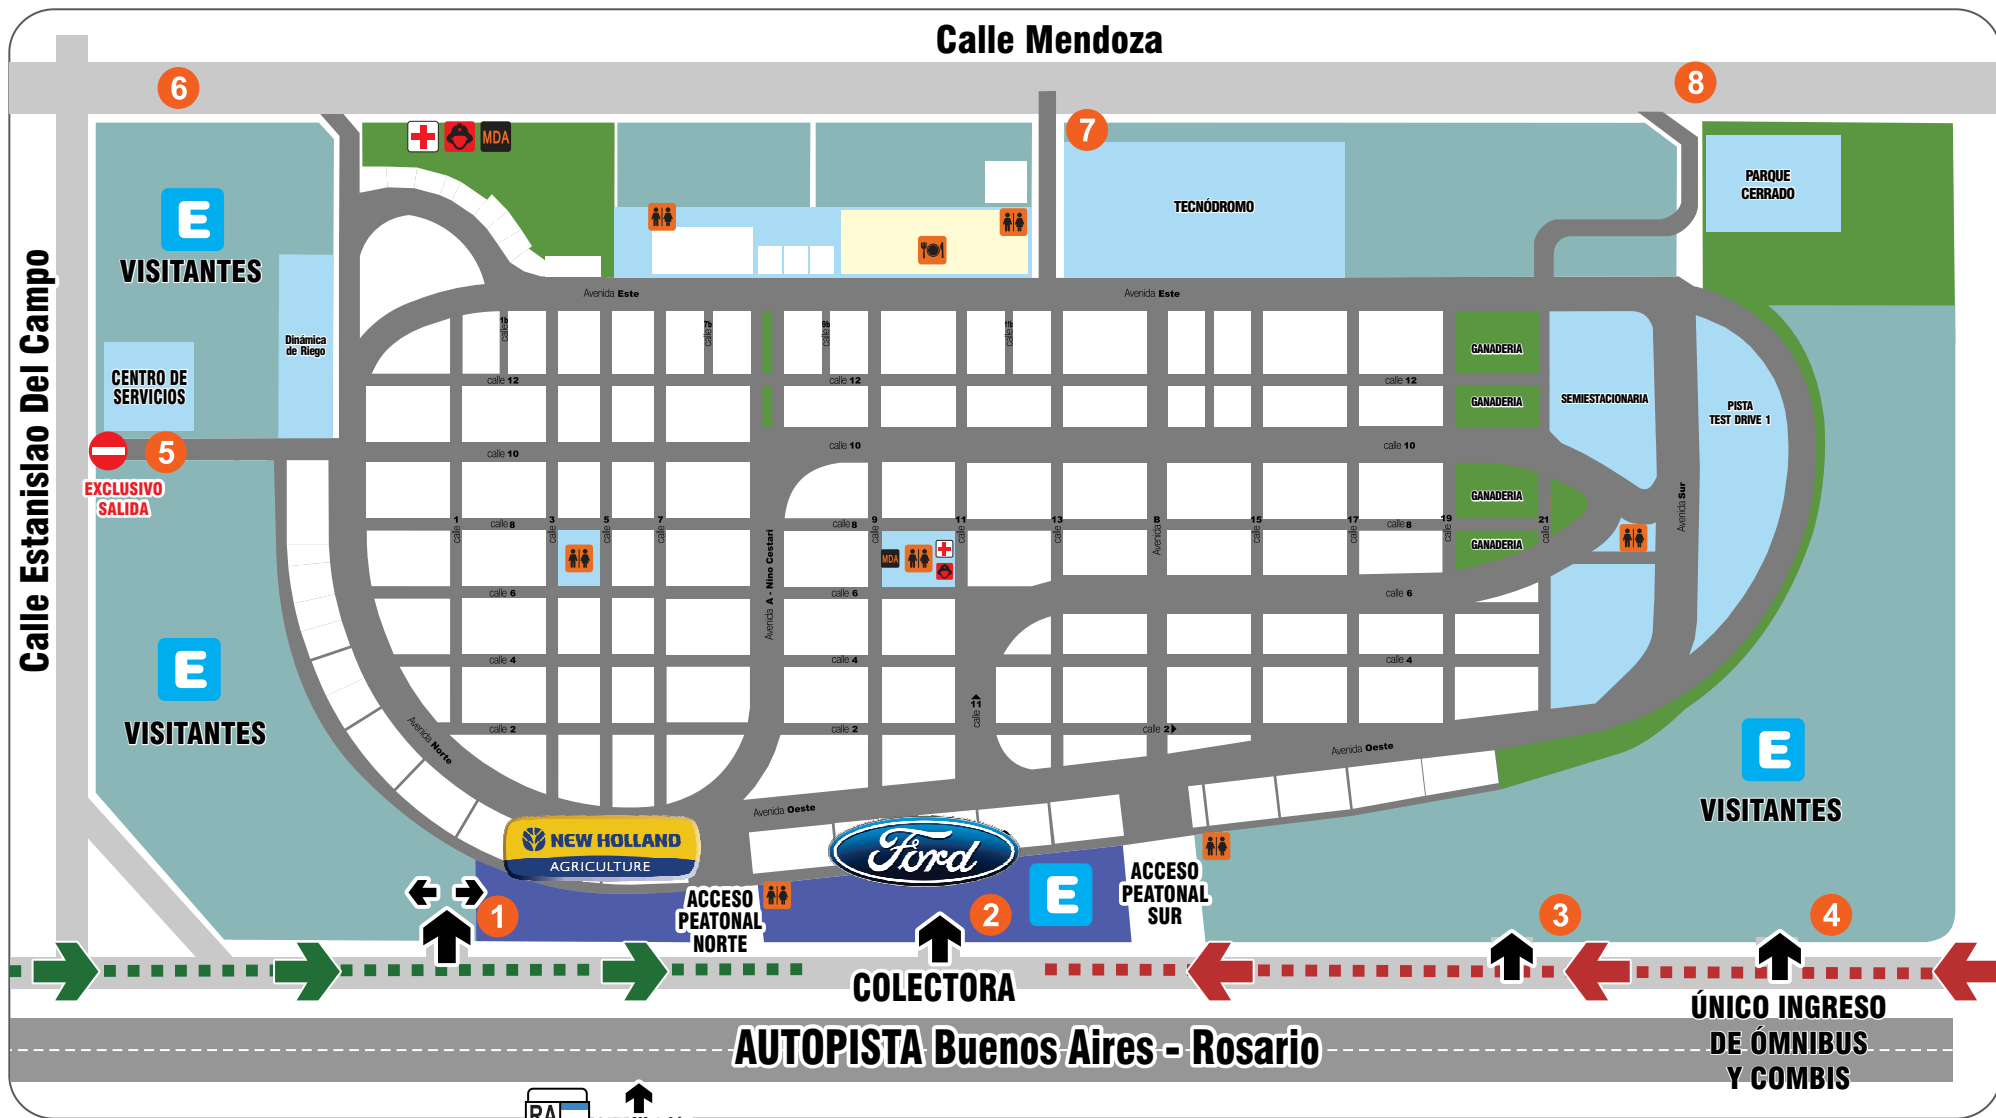

GEOLOCALIZACIONES

- 1** S 33° 23,831'
O 60° 12,470'
- 2** S 33° 23,987'
O 60° 12,240'
- 3** S 33° 24,128'
O 60° 12,029'
- 4** S 33° 23,189'
O 60° 11,943'

Plano de Accesos y Estacionamientos
VISITANTES

Expoagro
Del 13 al 16 de Marzo de 2018
RN 9, KM 225 - San Nicolás, Buenos Aires, Argentina

Organiza
EXponenciAR
EXPANDIENDO FRONTERAS

ACCESO PARA VISITANTES POR R188

Desde Rosario

San Nicolás

Desde Buenos Aires

ACCESO PARA VISITANTES POR R9

Plano de Accesos y Estacionamientos
VISITANTES

Del 13 al 16 de Marzo de 2018
RN 9, KM 225 - San Nicolás, Buenos Aires, Argentina